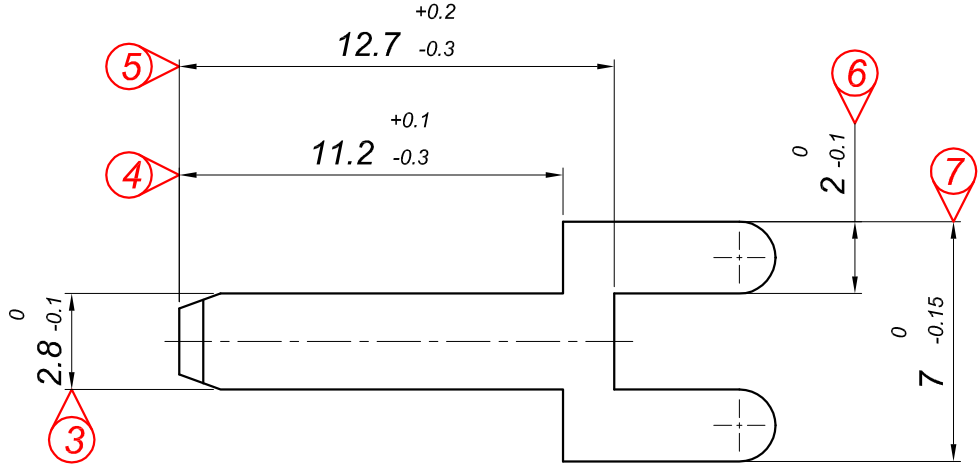

PARÇA KODU PART CODE	PARÇA ADI PART NAME	ÖLÇÜSÜ (KALINLIK) MEASURE (THICKNESS)	Malzeme Material	Kaplama Coating
TE 23100 DP	2.8 KART TİPİ U.A.TERMİNAL =DP=	_____	(CuZn30) Pirinç / Brass	_____
TE 23100 DPK	2.8 KART TİPİ U.A.TERMİNAL =DPK=	_____	(CuZn30) Pirinç / Brass	Kalay / Sn (3-5µ)

Resim üzerinden ölçü almayınız
do not measure on drawing

Tarih / Date	19.10.2020	İmza /Signature	Ölçek /Scale		
Çizen / Desing	M.Yağcı				
Onay / Approval	Ç.Yeşil		5 / 1	No	Değişiklik / Revision
					Tarih/Date
	Parça Adı: Part Name	2.8 KART TİPİ U.A.TERMİNAL		Parça Kodu: Part Code	TE 23100