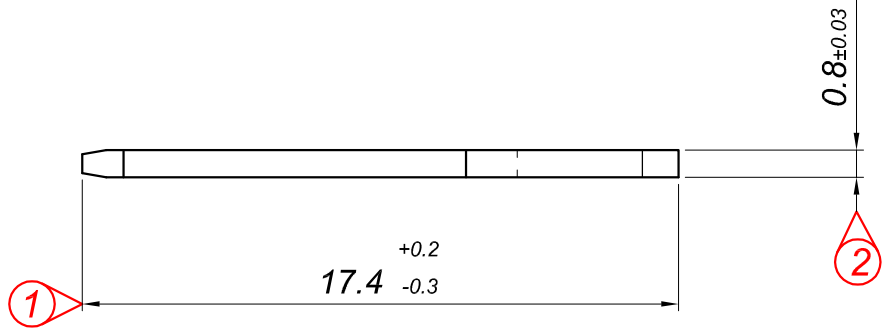

PARÇA KODU PART CODE	PARÇA ADI PART NAME	ÖLÇÜSÜ (KALINLIK) MEASURE (THICKNESS)	Malzeme Material	Kaplama Coating
TE 23100 DP	2.8 KART TİPİ U.A.TERMİNAL =DP=	_____	(CuZn30) Pirinç / Brass	_____
TE 23100 DPK	2.8 KART TİPİ U.A.TERMİNAL =DPK=	_____	(CuZn30) Pirinç / Brass	Kalay / Sn (3-5µ)

Resim üzerinden ölçü almayınız
do not measure on drawing

Tarih / Date	19.10.2020	İmza /Signature	Ölçek /Scale		
Çizen / Desing	M.Yağcı				
Onay / Approval	Ç.Yeşil		5 / 1	No	Değişiklik / Revision
					Tarih/Date
	Parça Adı: Part Name	2.8 KART TİPİ U.A.TERMİNAL		Parça Kodu: Part Code	TE 23100